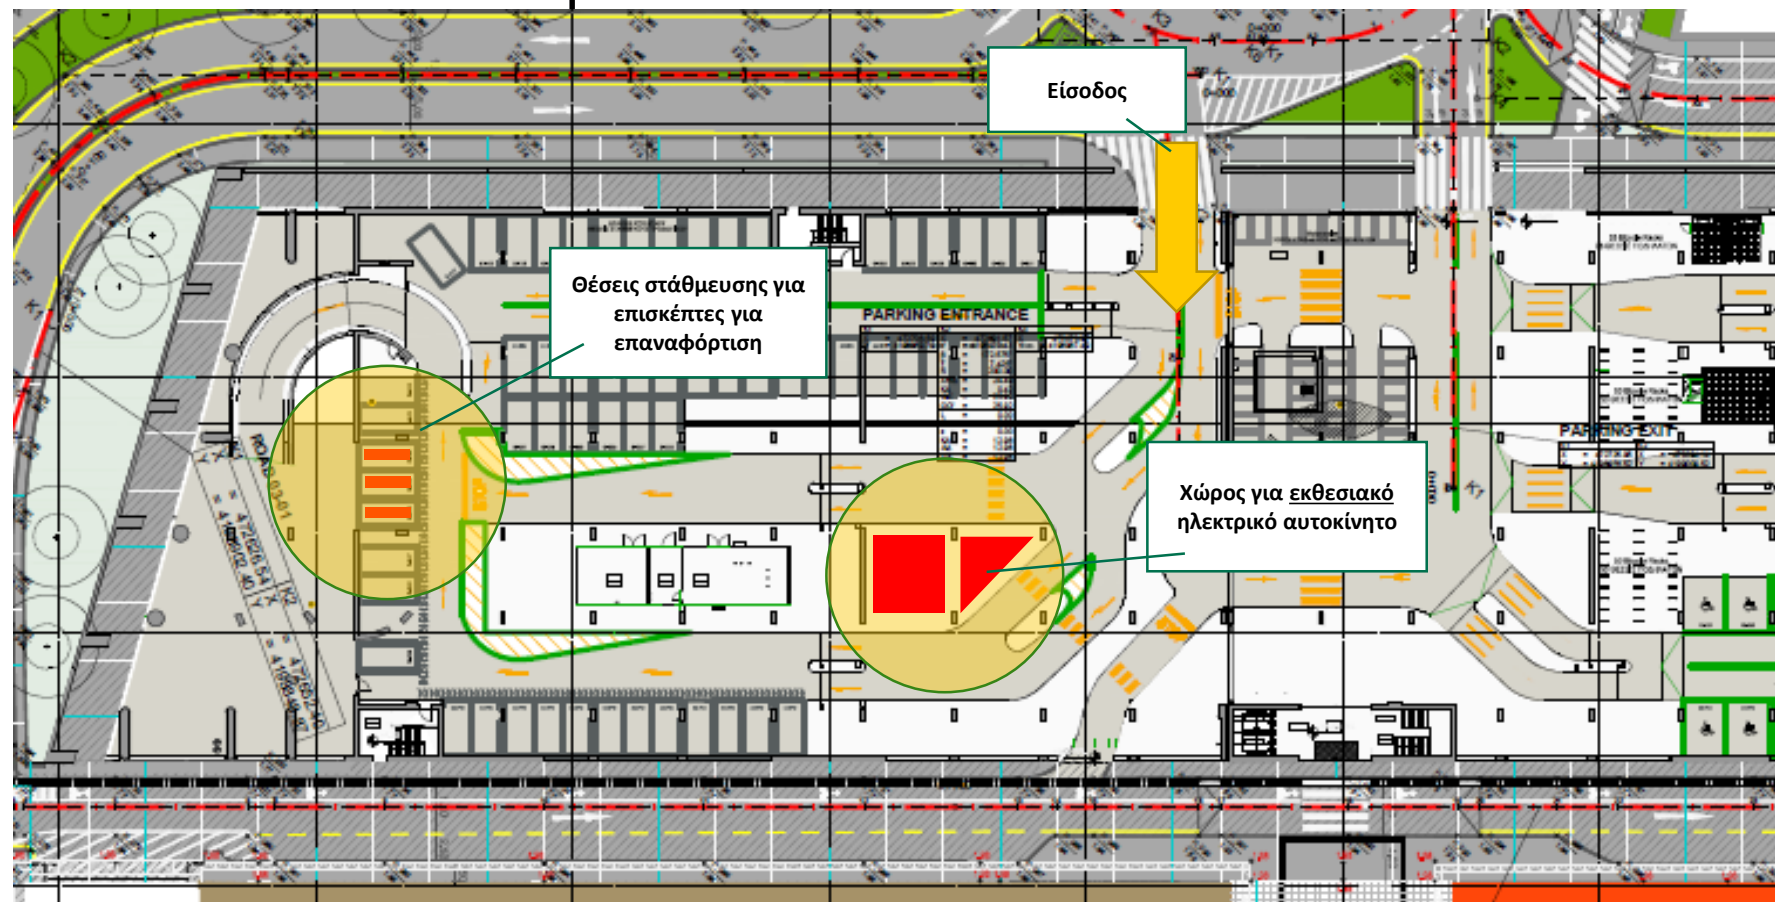

Νέα υπηρεσία στάθμευσης και επαναφόρτισης Η/Ο

- Ευαισθητοποίηση για την ηλεκτροκίνηση και την κινητικότητα μηδενικών ρύπων
- Πιλοτική ζώνη 3 έως 6 θέσεων επαναφόρτισης στον ισόγειο χώρο στάθμευσης
- Λειτουργία υπηρεσίας 365 ημέρες τον χρόνο σε 24ωρη βάση
- Εγκατάσταση σύγχρονου εξοπλισμού επαναφόρτισης για όλους τους τύπους οχημάτων
- Διαχείριση των θέσεων επαναφόρτισης μέσα από εφαρμογή (εύρεση σε χάρτη, διαθεσιμότητα θέσεων, σύνδεση φόρτισης και χρέωση, κα)
- Χρέωση υπηρεσιών επαναφόρτισης

Νέα υπηρεσία στάθμευσης και επαναφόρτισης Η/Ο

Κάτοψη ισογείου του
χώρου στάθμευσης του
ΚΠΙΣΝ

Θέσεις στάθμευσης
και επαναφόρτισης

Νέα υπηρεσία στάθμευσης και επαναφόρτισης Η/Ο

Θέσεις στάθμευσης
επισκεπτών για
επαναφόρτιση