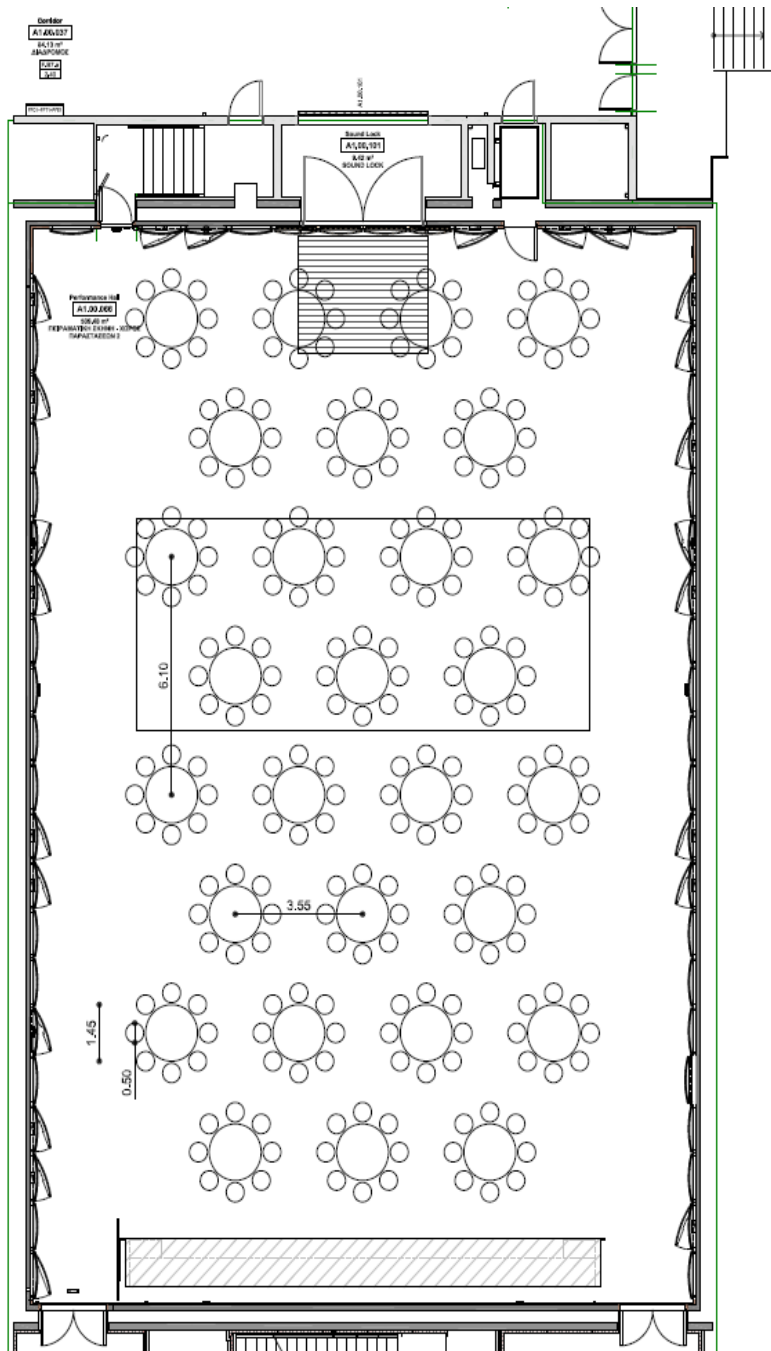

ΚΕΝΤΡΟ
ΠΟΛΙΤΙΣΜΟΥ
ΙΔΡΥΜΑ
ΣΤΑΥΡΟΣ
ΝΙΑΡΧΟΣ

SNFCC Rentals

SNFCC.org/rentals
rentals@snfcc.org

Alternative Stage, GNO

Banquet style

Capacity: 224

STAVROS
NIARCHOS
FOUNDATION
CULTURAL
CENTER

ΚΕΝΤΡΟ
ΠΟΛΙΤΙΣΜΟΥ
ΙΔΡΥΜΑ
ΣΤΑΥΡΟΣ
ΝΙΑΡΧΟΣ